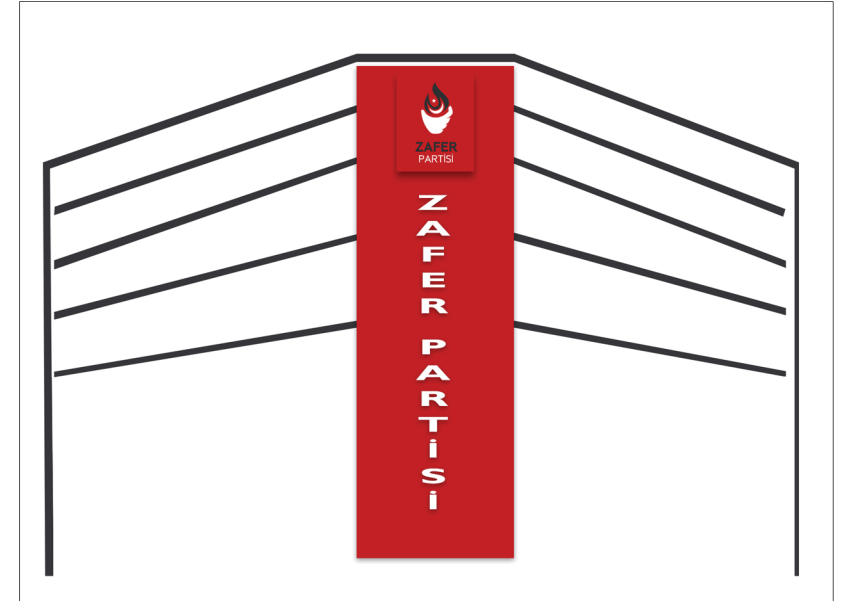

## Yönlendirmeler

Genel Merkez Bina Tabelası Dikey Kullanım

C0 M100 Y100 K20

C0 M0 Y0 K90

Gill Sans MT

**ZAFER**  
PARTİSİ